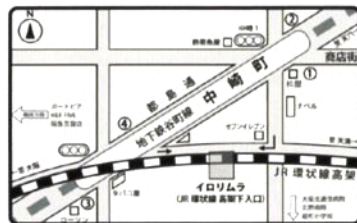

<http://yoridori-plus.com>

9月26日(水)~10月1日(月)

11:00~19:00(最終日16:00)

〒530-0016
 大阪市北区中崎 1丁目4番15号
 TEL : 06-6376-0593
 HP : irori2005.com

～ステンドグラス風切り絵ワークショップ～
 詳細はヨリドリ+2018 ホームページ またはQRコードから→